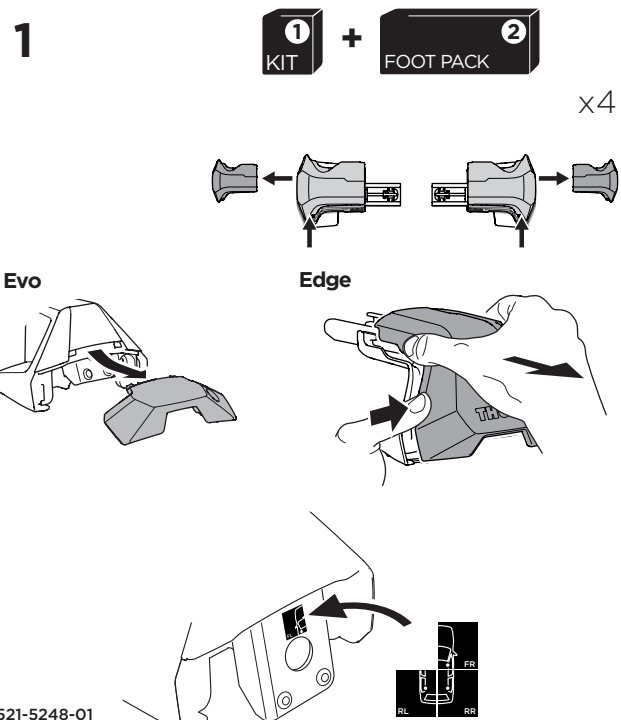

1

Kit 145248

PORSCHE Macan, 5-dr SUV, 14-

ISO 11154-E

521-5248-01

Bring your life
thule.com

THULE WingBar Evo	THULE WingBar Edge	THULE WingBar	THULE SquareBar Evo	Evo X (scale)	Edge X (scale)
PORSCHE Macan, 5-dr SUV, 14-				48,5	R
THULE ProBar Evo	THULE SlideBar Evo				X (mm/inch)
PORSCHE Macan, 5-dr SUV, 14-				1136 mm / 44 3/4"	

THULE WingBar Evo	THULE WingBar Edge	THULE WingBar	THULE SquareBar Evo	Evo Y (scale)	Edge Y (scale)
PORSCHE Macan, 5-dr SUV, 14-				41,5	N
THULE ProBar Evo	THULE SlideBar Evo				Y (mm/inch)
PORSCHE Macan, 5-dr SUV, 14-				1066 mm / 42"	

	W (mm/inch)	Z (mm/inch)
PORSCHE Macan, 5-dr SUV, 14-	650 mm / 25 5/8"	215 mm / 8 1/2"