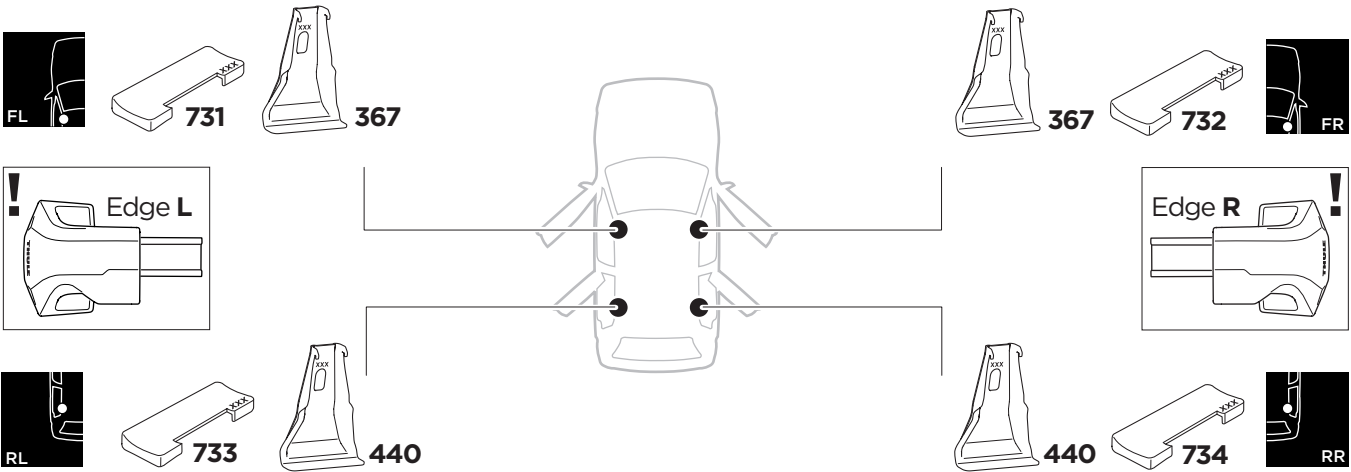

1

Kit 145248

PORSCHE Macan, 5-dr SUV, 14-

ISO 11154-E

521-5248-01

Bring your life
thule.com

THULE WingBar Evo	THULE WingBar Edge	THULE WingBar	THULE SquareBar Evo	Evo X (scale)	Edge X (scale)
PORSCHE Macan, 5-dr SUV, 14-				48,5	R
THULE ProBar Evo	THULE SlideBar Evo				X (mm/inch)
PORSCHE Macan, 5-dr SUV, 14-				1136 mm / 44 3/4"	

THULE WingBar Evo	THULE WingBar Edge	THULE WingBar	THULE SquareBar Evo	Evo Y (scale)	Edge Y (scale)
PORSCHE Macan, 5-dr SUV, 14-				41,5	N
THULE ProBar Evo	THULE SlideBar Evo				Y (mm/inch)
PORSCHE Macan, 5-dr SUV, 14-				1066 mm / 42"	

	W (mm/inch)	Z (mm/inch)
PORSCHE Macan, 5-dr SUV, 14-	650 mm / 25 5/8"	215 mm / 8 1/2"