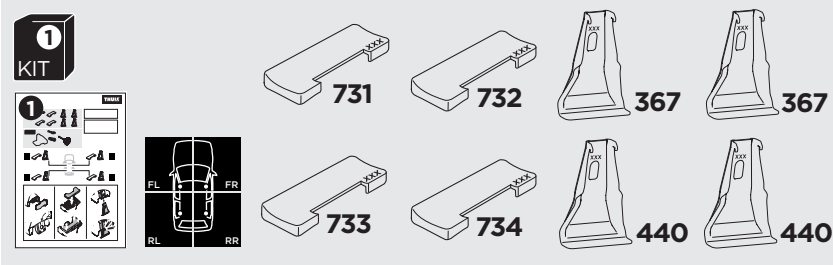

1

Kit 145248

PORSCHE Macan, 5-dr SUV, 14-

ISO 11154-E

521-5248-01

Bring your life
thule.com

THULE WingBar Evo	THULE WingBar Edge	THULE WingBar	THULE SquareBar Evo	Evo X (scale)	Edge X (scale)
PORSCHE Macan, 5-dr SUV, 14-				48,5	R
THULE ProBar Evo	THULE SlideBar Evo				X (mm/inch)
PORSCHE Macan, 5-dr SUV, 14-				1136 mm / 44 3/4"	

THULE WingBar Evo	THULE WingBar Edge	THULE WingBar	THULE SquareBar Evo	Evo Y (scale)	Edge Y (scale)
PORSCHE Macan, 5-dr SUV, 14-				41,5	N
THULE ProBar Evo	THULE SlideBar Evo				Y (mm/inch)
PORSCHE Macan, 5-dr SUV, 14-				1066 mm / 42"	

	W (mm/inch)	Z (mm/inch)
PORSCHE Macan, 5-dr SUV, 14-	650 mm / 25 5/8"	215 mm / 8 1/2"