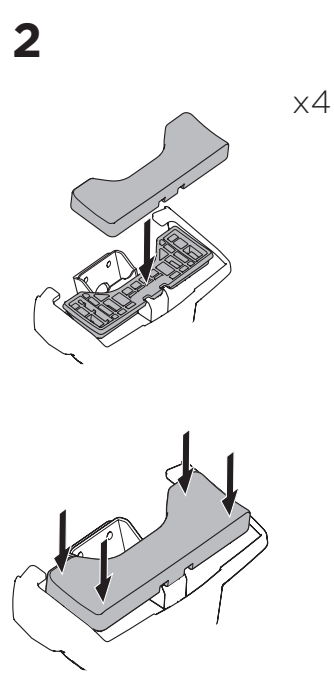

1

Kit 145248

PORSCHE Macan, 5-dr SUV, 14-

ISO 11154-E

521-5248-01

Bring your life
thule.com

THULE WingBar Evo	THULE WingBar Edge	THULE WingBar	THULE SquareBar Evo	Evo X (scale)	Edge X (scale)
PORSCHE Macan, 5-dr SUV, 14-				48,5	R
THULE ProBar Evo	THULE SlideBar Evo				X (mm/inch)
PORSCHE Macan, 5-dr SUV, 14-				1136 mm / 44 3/4"	

THULE WingBar Evo	THULE WingBar Edge	THULE WingBar	THULE SquareBar Evo	Evo Y (scale)	Edge Y (scale)
PORSCHE Macan, 5-dr SUV, 14-				41,5	N
THULE ProBar Evo	THULE SlideBar Evo				Y (mm/inch)
PORSCHE Macan, 5-dr SUV, 14-				1066 mm / 42"	

	W (mm/inch)	Z (mm/inch)
PORSCHE Macan, 5-dr SUV, 14-	650 mm / 25 5/8"	215 mm / 8 1/2"