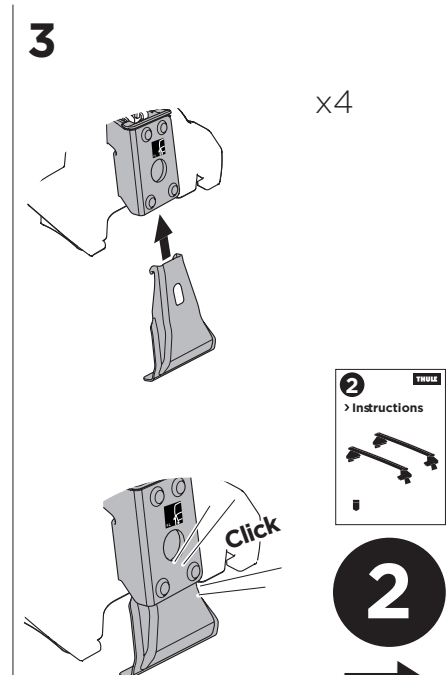

1

Kit 145248

PORSCHE Macan, 5-dr SUV, 14-

ISO 11154-E

521-5248-01

Bring your life
thule.com

THULE WingBar Evo	THULE WingBar Edge	THULE WingBar	THULE SquareBar Evo	Evo X (scale)	Edge X (scale)
PORSCHE Macan, 5-dr SUV, 14-				48,5	R
THULE ProBar Evo	THULE SlideBar Evo				X (mm/inch)
PORSCHE Macan, 5-dr SUV, 14-				1136 mm / 44 3/4"	

THULE WingBar Evo	THULE WingBar Edge	THULE WingBar	THULE SquareBar Evo	Evo Y (scale)	Edge Y (scale)
PORSCHE Macan, 5-dr SUV, 14-				41,5	N
THULE ProBar Evo	THULE SlideBar Evo				Y (mm/inch)
PORSCHE Macan, 5-dr SUV, 14-				1066 mm / 42"	

	W (mm/inch)	Z (mm/inch)
PORSCHE Macan, 5-dr SUV, 14-	650 mm / 25 5/8"	215 mm / 8 1/2"