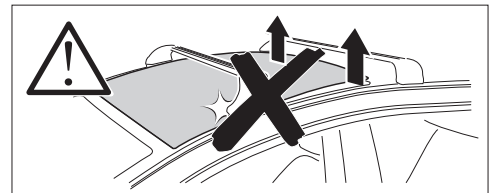

1

Kit 145248

PORSCHE Macan, 5-dr SUV, 14-

ISO 11154-E

521-5248-01

Bring your life
thule.com

THULE WingBar Evo	THULE WingBar Edge	THULE WingBar	THULE SquareBar Evo	Evo X (scale)	Edge X (scale)
PORSCHE Macan, 5-dr SUV, 14-				48,5	R
THULE ProBar Evo	THULE SlideBar Evo				X (mm/inch)
PORSCHE Macan, 5-dr SUV, 14-				1136 mm / 44 3/4"	

THULE WingBar Evo	THULE WingBar Edge	THULE WingBar	THULE SquareBar Evo	Evo Y (scale)	Edge Y (scale)
PORSCHE Macan, 5-dr SUV, 14-				41,5	N
THULE ProBar Evo	THULE SlideBar Evo				Y (mm/inch)
PORSCHE Macan, 5-dr SUV, 14-				1066 mm / 42"	

	W (mm/inch)	Z (mm/inch)
PORSCHE Macan, 5-dr SUV, 14-	650 mm / 25 5/8"	215 mm / 8 1/2"